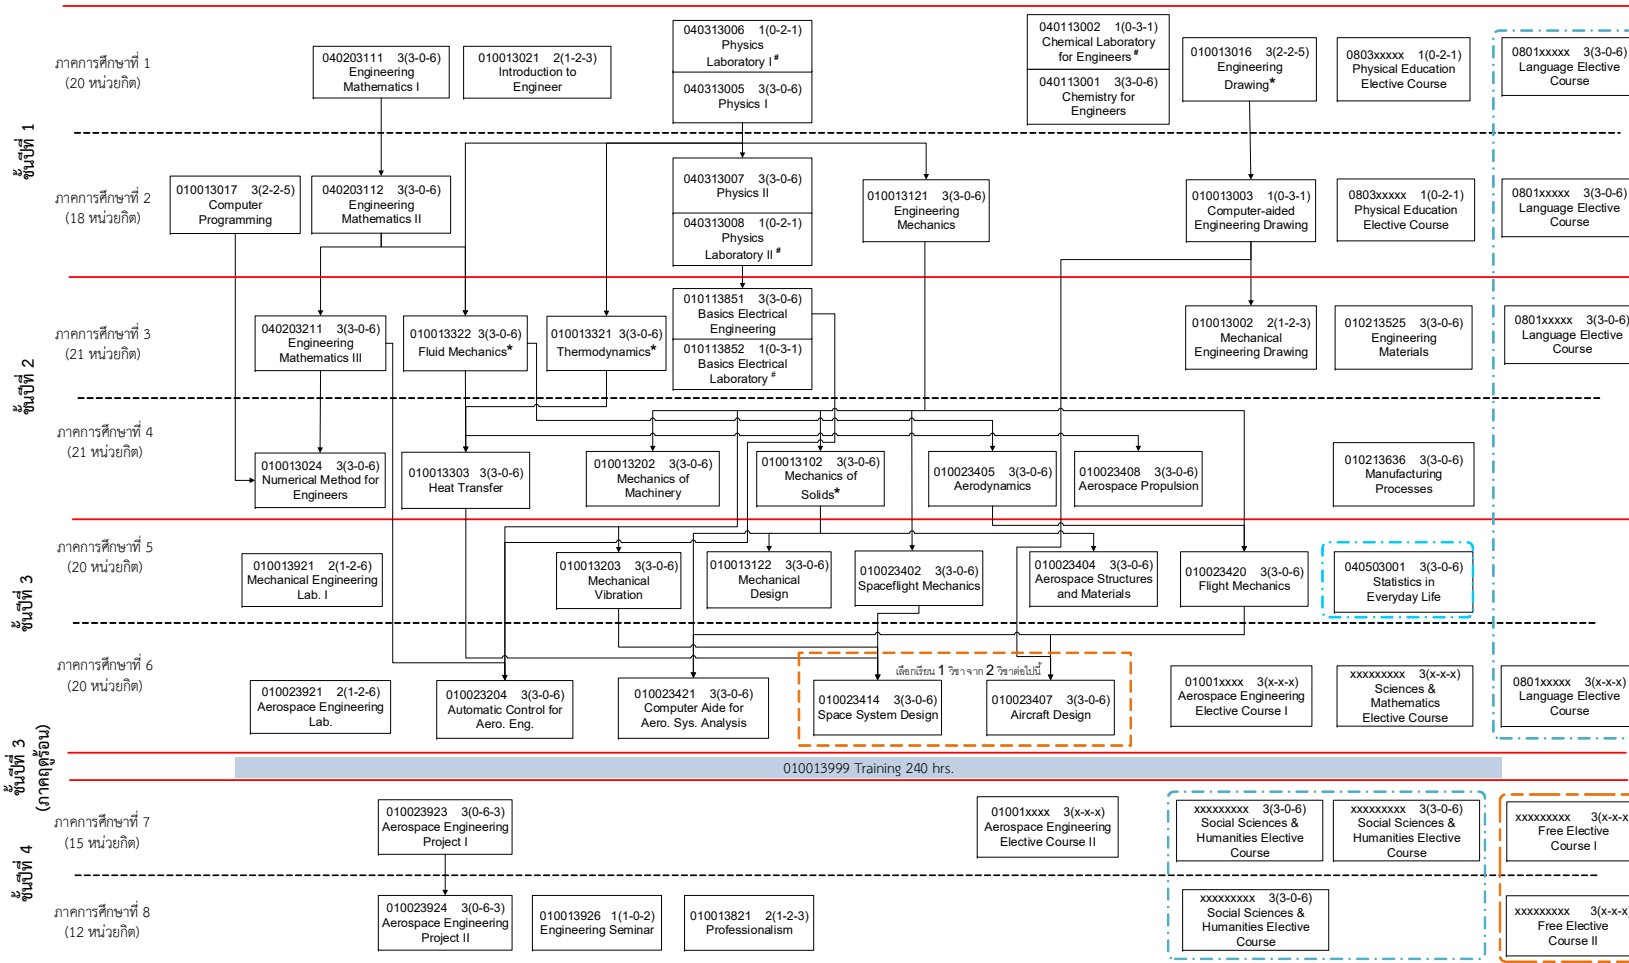

ภาคผนวกหมายเลข 1 แผนภูมิแสดงความต่อเนื่องของหลักสูตร

หลักสูตรวิศวกรรมศาสตรบัณฑิต สาขาวิศวกรรมการบินและอวกาศ (หลักสูตรปรับปรุง พ.ศ. 2560)

Note:

- นักศึกษาต้องผ่านวิชาที่มีเครื่องหมาย # ก่อนที่จะสามารถลงทะเบียนเรียนวิชา 010013921 Mechanical Engineering Lab. I และ 010023921 Aerospace Engineering Lab.
- นักศึกษาต้องผ่านวิชาที่มีเครื่องหมาย * ก่อนที่จะสามารถลงทะเบียนเรียนวิชา 010023924 Aerospace Engineering Project I
- แผนภูมิแสดงความต่อเนื่องของหลักสูตรวิศวกรรมการบินและอวกาศ (หลักสูตรปรับปรุง พ.ศ. 2560) ใช้กับนักศึกษารหัส 60-xxxxxx-xxxx-x เป็นต้นไป