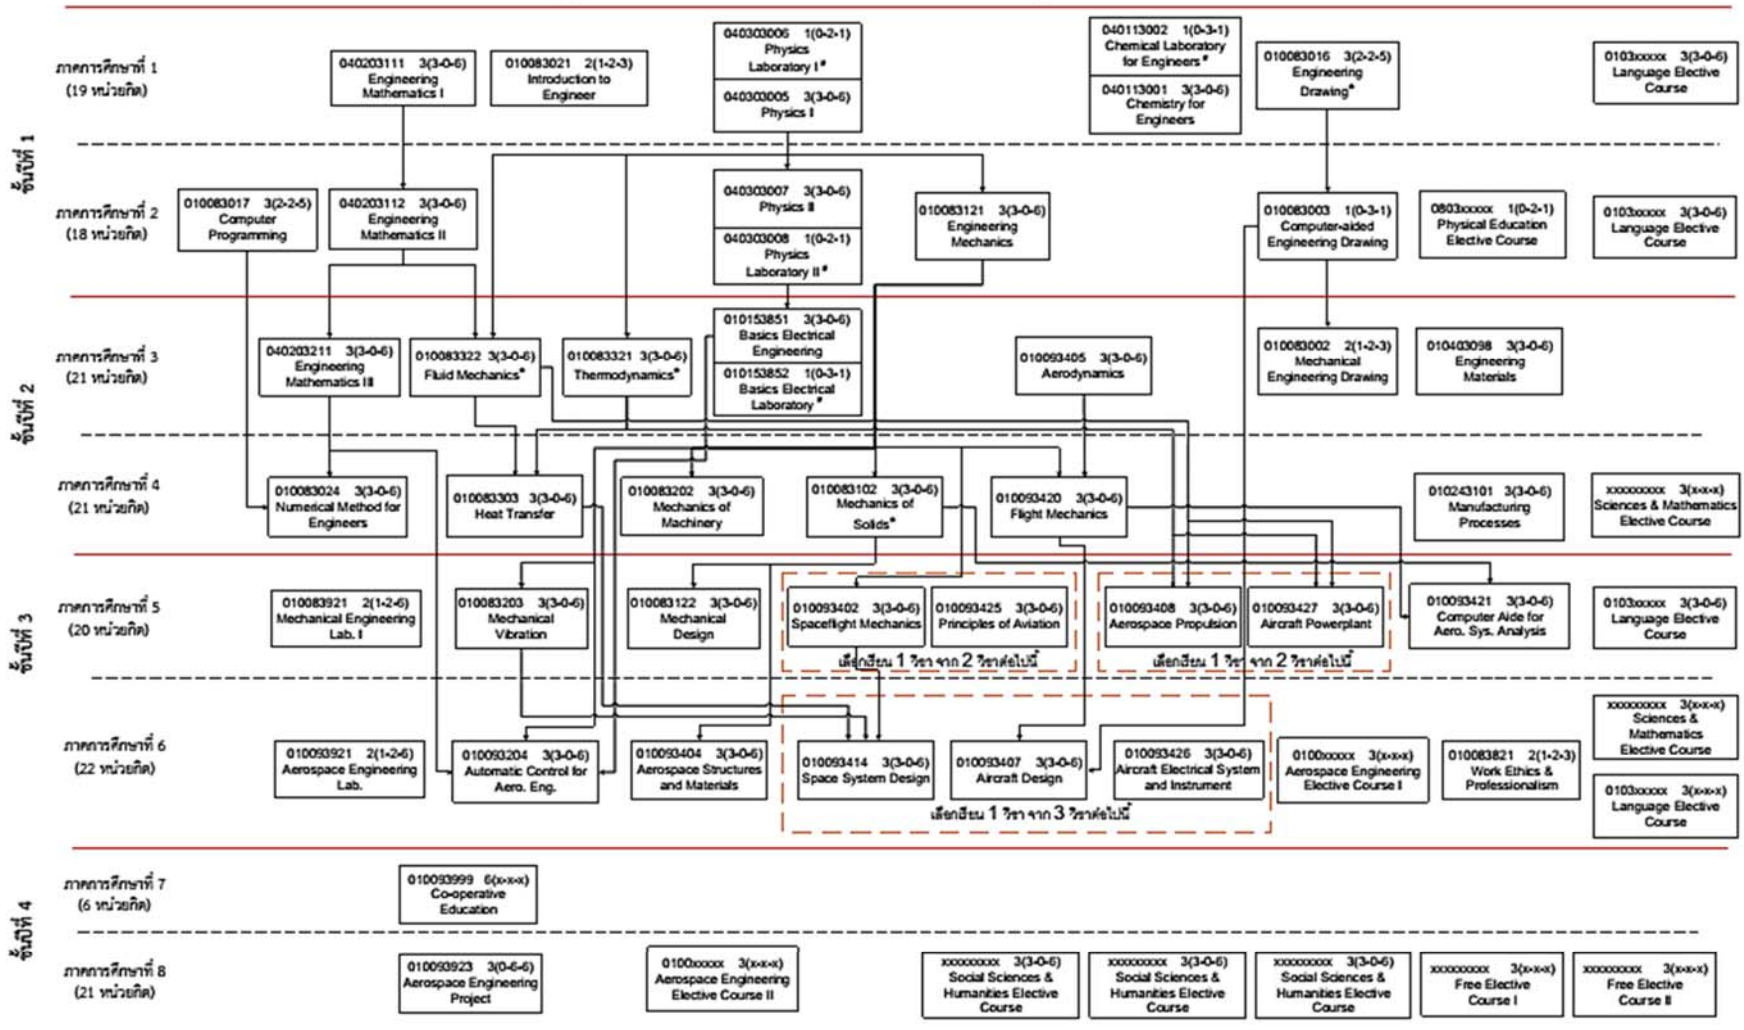

ภาคผนวกหมายเลข 1 แผนภูมิแสดงความต่อเนื่องของหลักสูตร

หลักสูตรวิศวกรรมศาสตรบัณฑิต สาขาวิชาวิศวกรรมการบินและอวกาศ (หลักสูตรนานาชาติ พ.ศ. 2561)

Note:

- นักศึกษาต้องผ่านวิชาที่มีเครื่องหมาย # ก่อนที่จะสามารถลงทะเบียนเรียนวิชา 010083921 Mechanical Engineering Lab. I และ 010093921 Aerospace Engineering Lab.
- นักศึกษาต้องผ่านวิชาที่มีเครื่องหมาย * ก่อนที่จะสามารถลงทะเบียนเรียนวิชา 010093923 Aerospace Engineering Project
- แผนภูมิแสดงความต่อเนื่องของหลักสูตรวิศวกรรมการบินและอวกาศ (หลักสูตรนานาชาติ พ.ศ. 2561) ใช้กับนักศึกษารหัส 61-0000000-0000000 เป็นต้นไป