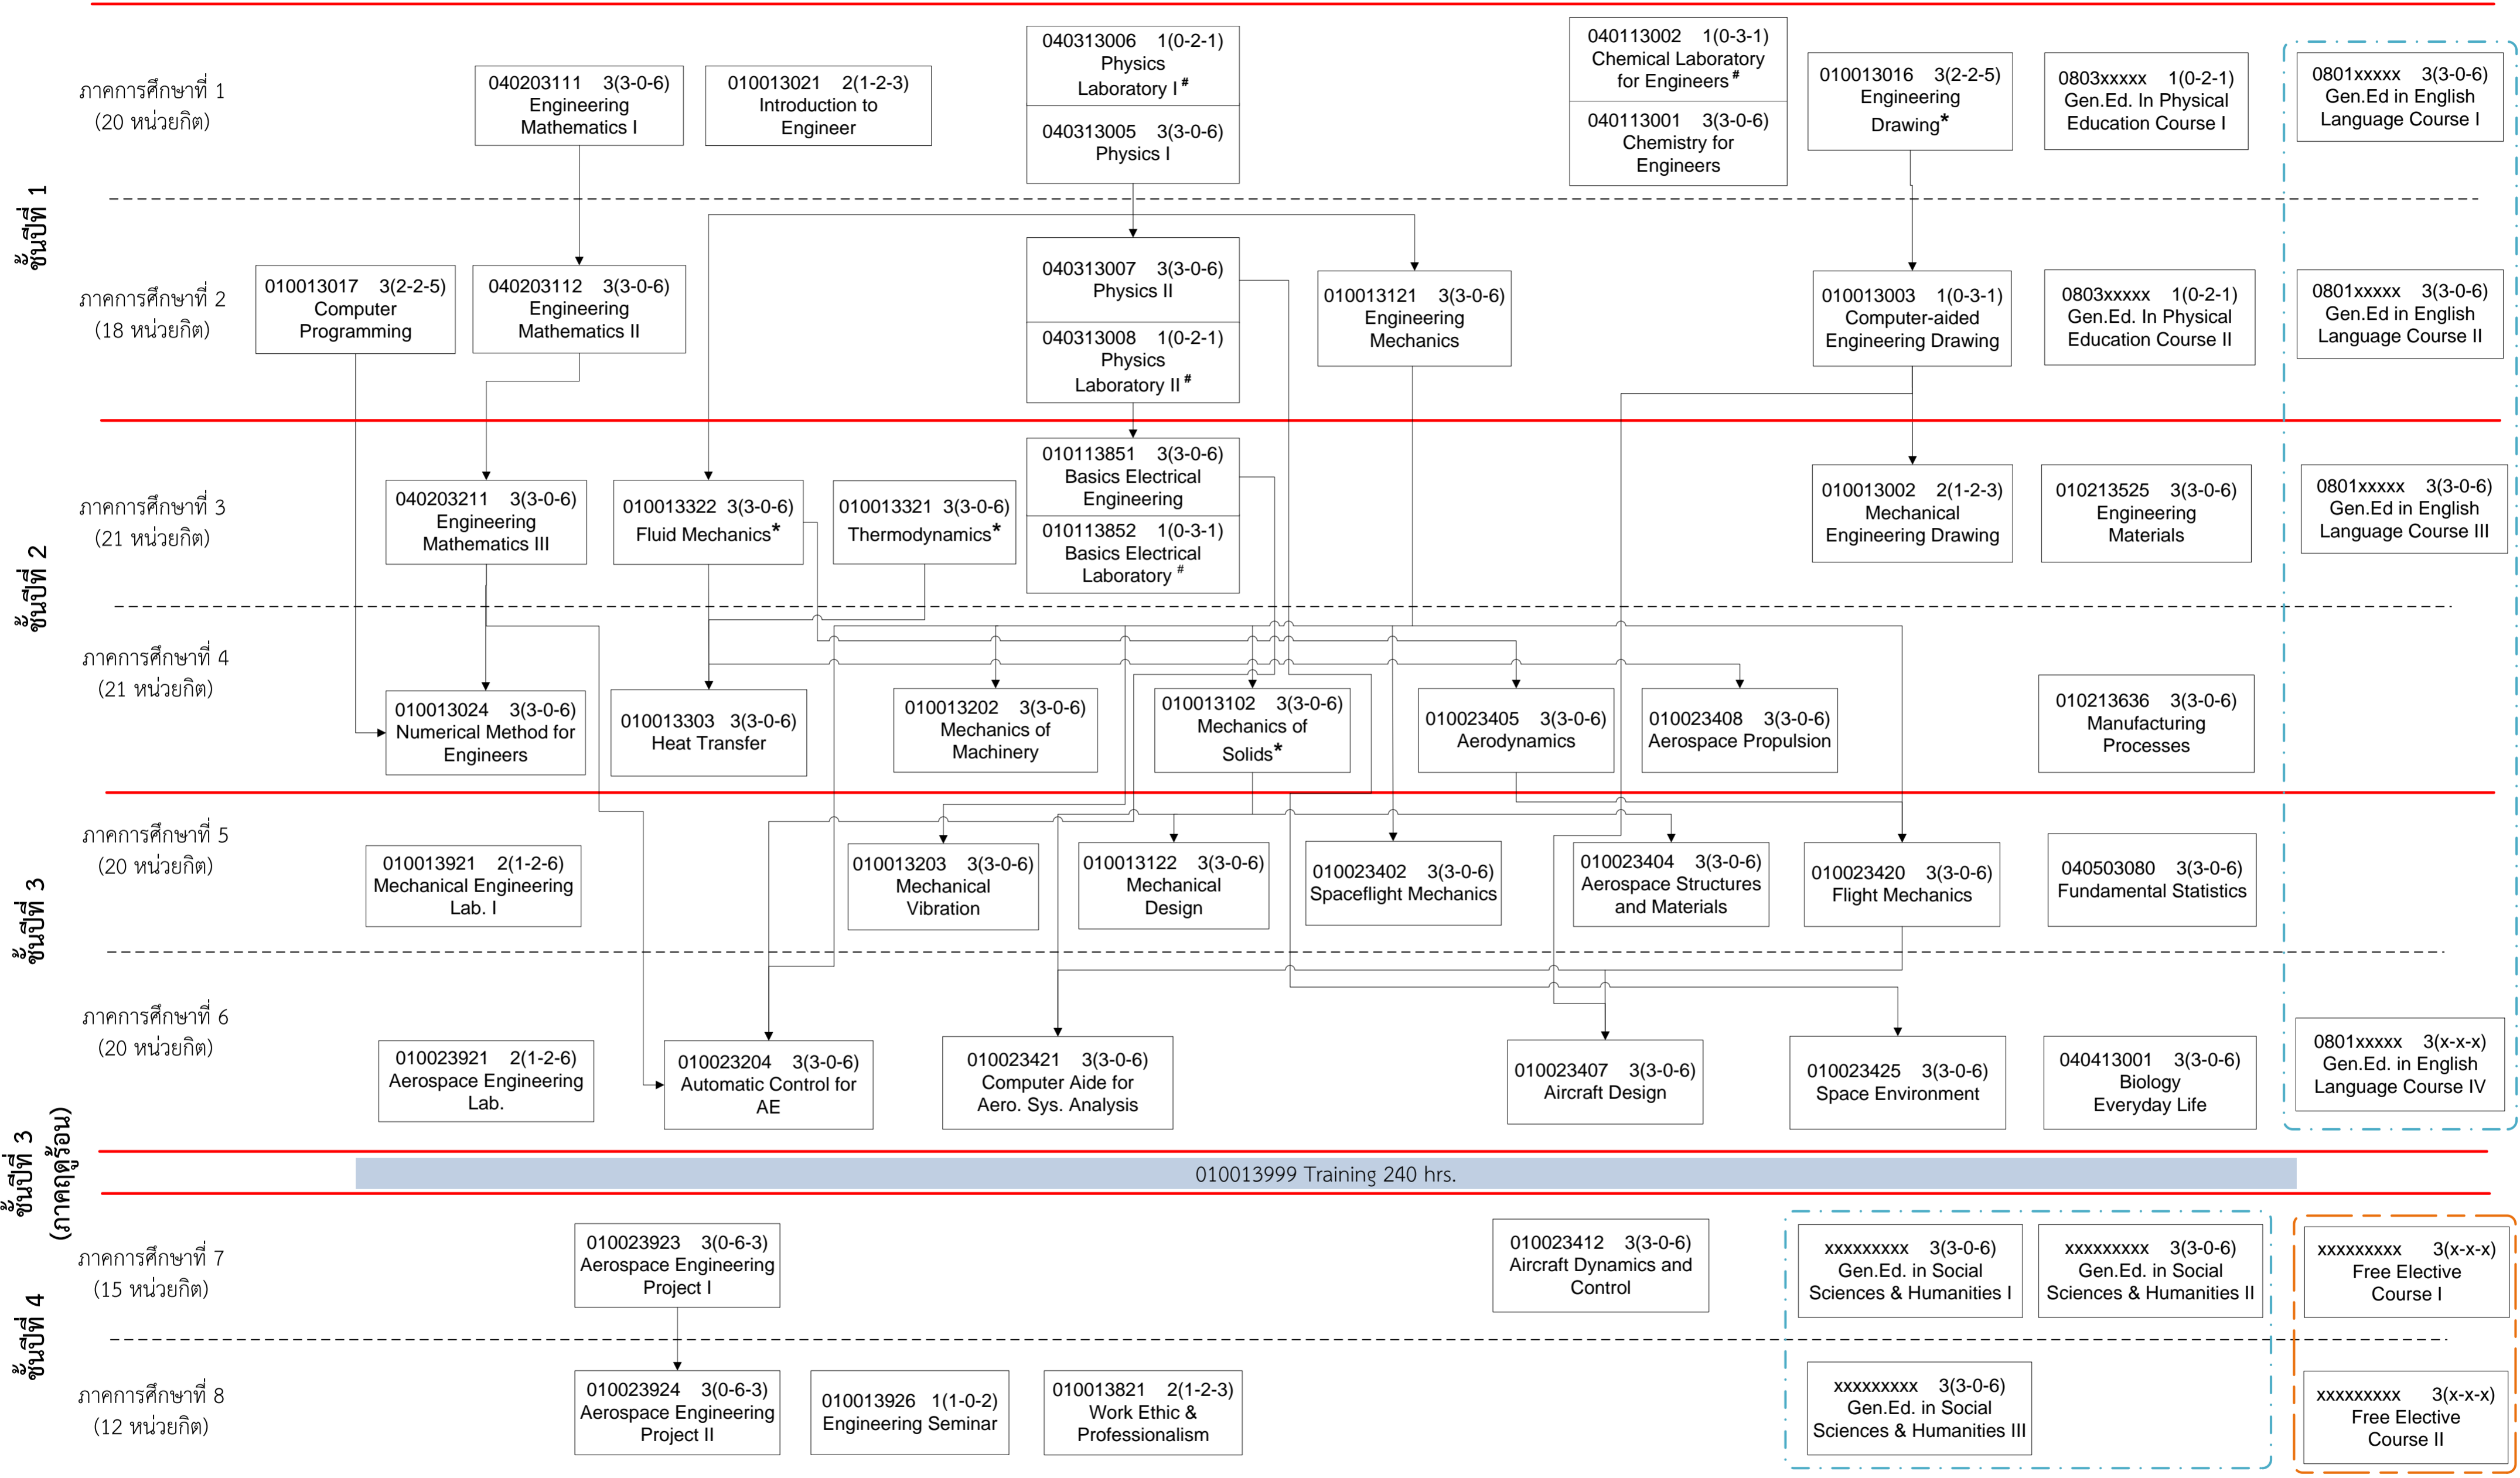

หลักสูตรวิศวกรรมศาสตรบัณฑิต สาขาวิชาวิศวกรรมการบินและอวกาศ (หลักสูตรปรับปรุง พ.ศ. 2560)

Note:

- นักศึกษาต้องผ่านวิชาที่มีเครื่องหมาย # ก่อนที่จะสามารถลงทะเบียนเรียนวิชา 010013921 Mechanical Engineering Lab. I และ 010023921 Aerospace Engineering Lab.
- นักศึกษาต้องผ่านวิชาที่มีเครื่องหมาย * ก่อนที่จะสามารถลงทะเบียนเรียนวิชา 010023924 Aerospace Engineering Project I
- แผนภูมิแสดงความต่อเนื่องของหลักสูตรวิศวกรรมการบินและอวกาศ (หลักสูตรปรับปรุง พ.ศ. 2560) ใช้กับนักศึกษารหัส 60-xxxxx-xxxx-x เป็นต้นไป